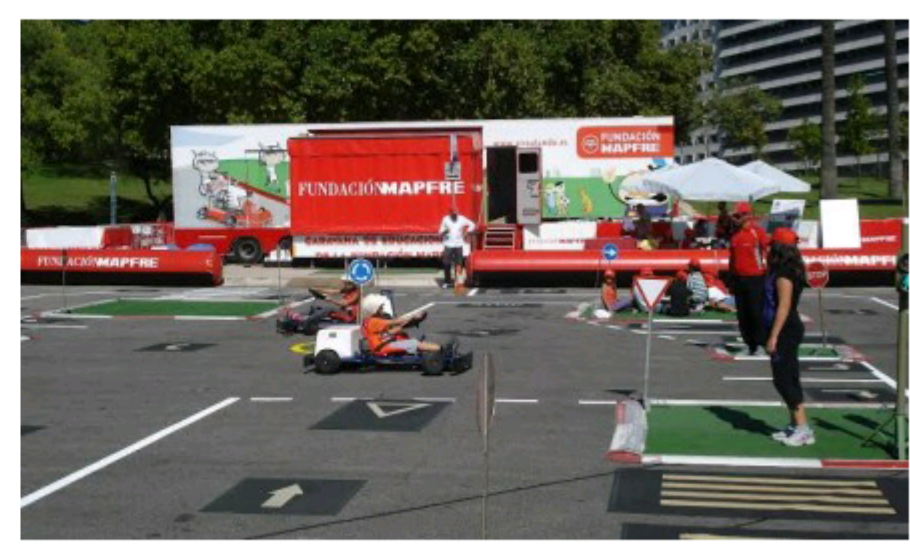

- HOME
- RÁDIO FUNDAÇÃO
- INFORMAÇÃO
- GERAL**
- DESPORTO
- CULTURA
- POLÍTICA
- SOCIEDADE
- SERVIÇO PÚBLICO
- SUPER TOP
- CONTACTOS
- ENTREVISTAS

- Dê + | Campanha de dádivas de sangue
23 de Setembro, 2014
- Caravana de educação rodoviária chega a Guimarães
23 de Setembro, 2014
- CHAA mantém avaliação positiva em doenças pediátricas
23 de Setembro, 2014
- "Internacionalizar para a Colômbia"
22 de Setembro, 2014
- 'Recepção ao Caloiro' de 1 a 4 de Outubro em Guimarães
20 de Setembro, 2014
- Uminho junta este sábado meio milhar de ex-alunos
20 de Setembro, 2014

Caravana de educação rodoviária chega a Guimarães

23 de Setembro, 2014

A Caravana de Educação Rodoviária da Fundação MAPFRE chegou hoje à cidade de Guimarães com o objetivo de promover o conhecimento e o respeito pela sinalização rodoviária, junto de crianças entre os 8 e os 10 anos. Pelo recinto da Feira Semanal vão passar cerca de 800 crianças das escolas do concelho de Guimarães.