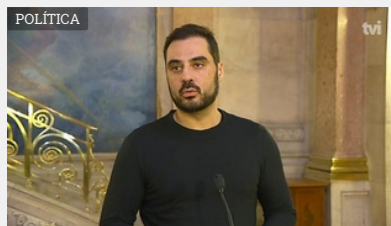

Ao que conseguimos apurar a Mapfre [seguradora] ainda está na fase das peritagens. É lamentável, por se tratar de uma viatura com meios a bordo para prestar socorro imediato que não está ao serviço dos bombeiros", afirmou hoje à Lusa o presidente da direção daquela corporação, José Salgado.

TEMAS: [INEM](#) [AMBULANCIA INEM](#) [VIANA DO CASTELO](#)

ARTIGOS RECOMENDADOS

Trinta anos depois, investigadores chegam ao homem que...

Deputado comunista Miguel Tiago renuncia ao mandato em...

Como um limão a rolar rua abaixo se tornou estrela da...